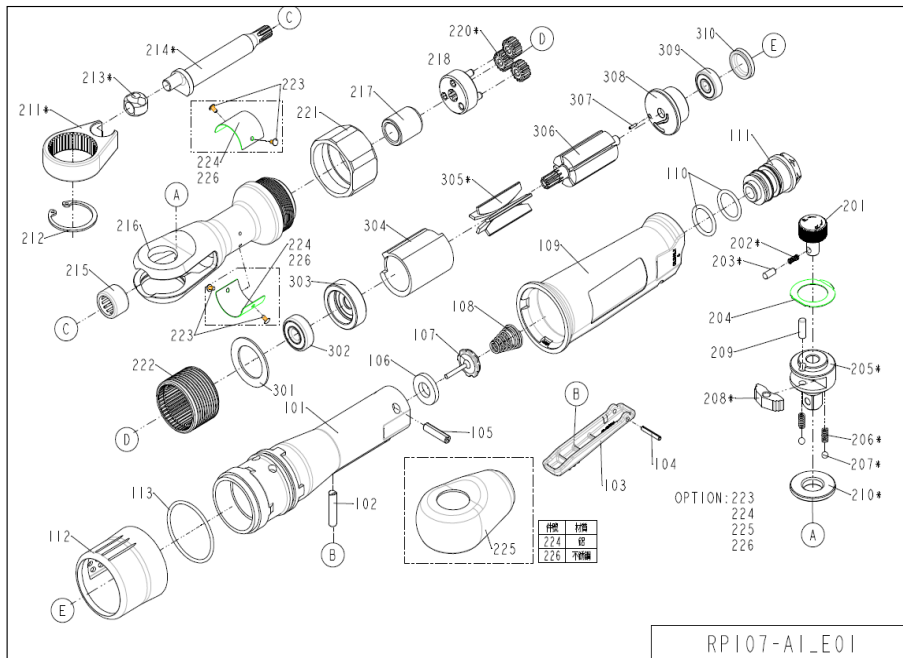

APP310 - 3/8" Ratchet (Prestige)

Ref	PCL Part No	Description
305	APS310/RBS	ROTOR BLADES (5)