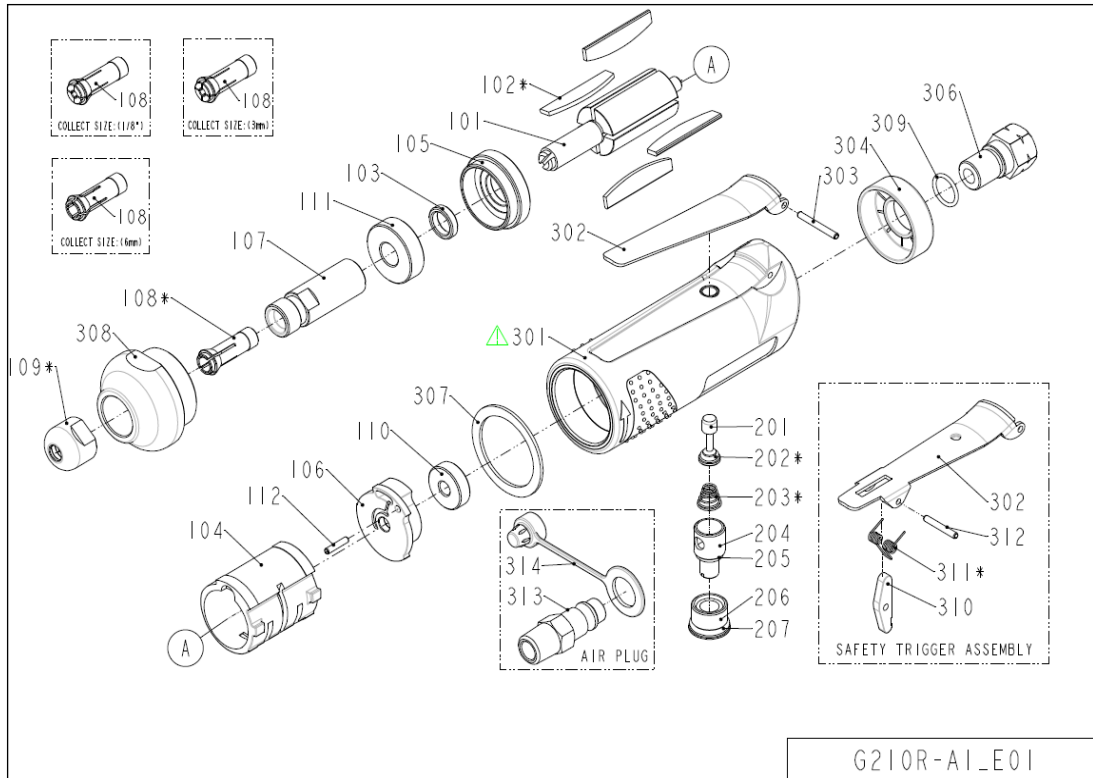

APP700 - Die Grinder (Prestige)

G210R-AI_E01

Ref	PCL part no	Description
102	APS700/BDS	ROTOR BLADES (4)
108	APS700/CLT	COLLET 6MM
108	APS700/CLT3	COLLET 3MM
109	APS700/CNT	COLLET NUT